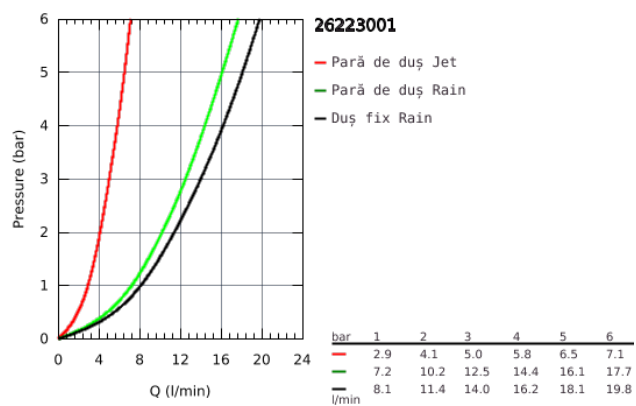

26 223 001 TEMPESTA COSMOPOLITAN SYSTEM 210 SISTEM DUȘ CU TERMOSTAT PENTRU CADĂ PENTRU MONTARE PE PERETE