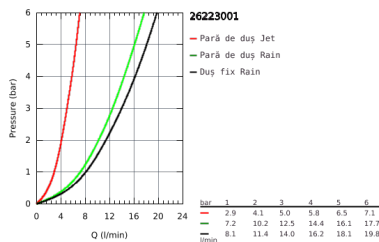

## 26 223 001 TEMPESTA COSMOPOLITAN SYSTEM 210 SISTEM DUȘ CU TERMOSTAT PENTRU CADĂ PENTRU MONTARE PE PERETE

### DESCRIEREA PRODUSULUI

- Colour: cromat
- compus din:
- braț de duș 390 mm orizontal cu rotire 45°
- baterie cu termostat cu elemente aparente Grohtherm 1000 Cosmopolitan cu funcția Aquadimmer
- permite selectarea între:
- duș fix Tempesta 210 (26 408)
- pulverizare de tip: Rain
- cu racord cu bilă
- unghi de rotație de  $\pm 15^\circ$
- racord cadă
- divertor separat pentru pară de duș
- pară de duș Tempesta Cosmopolitan 100 (27 571)
- 2 tipuri de jet:
- Rain, Jet
- ajustabil în înălțime cu element culisant
- furtun de duș RotaFlex TwistStop 1.750 mm 1/2" x 1/2" (28 410)
- GROHE TurboStat cartuș compact cu termoelement din ceară
- GROHE SafeStop - oprire de siguranță la 38°C
- limitare opțională de temperatură la 43°C GROHE SafeStop Plus inclusă
- pulverizare perfectă cu tehnologia GROHE DreamSpray
- suprafață GROHE Long-Life
- sistem anti-calcar SpeedClean
- Inner WaterGuide pentru o durabilitate crescută în utilizare
- funcția TwistStop pentru prevenirea răsucirii furtunului
- compatibil cu boilere de la 18 kW/h
- debit minim 7 l/min.