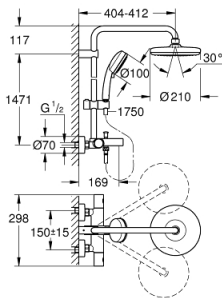

26 223 001 TEMPESTA COSMOPOLITAN SYSTEM 210 SISTEM DUȘ CU TERMOSTAT PENTRU CADĂ PENTRU MONTARE PE PERETE

DESCRIEREA PRODUSULUI

- Colour: cromat
- compus din:
- braț de duș 390 mm orizontal cu rotire 45°
- baterie cu termostat cu elemente aparente Grohtherm 1000 Cosmopolitan cu funcția Aquadimmer
- permite selectarea între:
- duș fix Tempesta 210 (26 408)
- pulverizare de tip: Rain
- cu racord cu bilă
- unghi de rotație de $\pm 15^\circ$
- racord cadă
- divertor separat pentru pară de duș
- pară de duș Tempesta Cosmopolitan 100 (27 571)
- 2 tipuri de jet:
- Rain, Jet
- ajustabil în înălțime cu element culisant
- furtun de duș RotaFlex TwistStop 1.750 mm 1/2" x 1/2" (28 410)
- GROHE TurboStat cartuș compact cu termoelement din ceară
- GROHE SafeStop - oprire de siguranță la 38°C
- limitare opțională de temperatură la 43°C GROHE SafeStop Plus inclusă
- pulverizare perfectă cu tehnologia GROHE DreamSpray
- suprafață GROHE Long-Life
- sistem anti-calcar SpeedClean
- Inner WaterGuide pentru o durabilitate crescută în utilizare
- funcția TwistStop pentru prevenirea răsucirii furtunului
- compatibil cu boilere de la 18 kW/h
- debit minim 7 l/min.