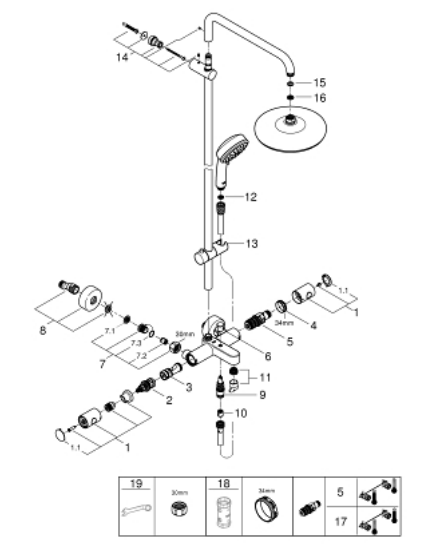

### PIESE DE SCHIMB , aprilie 2018 – now

- 1: Mâner din metal 1/2" (Spare part-nr. 47984000)
- 1.1: Capac de acoperire (Spare part-nr. 6458500M)
- 2: Comutator (Spare part-nr. 47364000)
- 3: Debit apă (Spare part-nr. 47887000)
- 4: inel de fixare (Spare part-nr. 47743000)
- 5: Cartuș termostatic compact 1/2" (Spare part-nr. 47439000)
- 6: Buton de comutare (Spare part-nr. 65648000)
- 7: Ventil de reținere (Spare part-nr. 47189000)
- 7.1: Filtru impurități (Spare part-nr. 0726400M)
- 7.2: Ventil de reținere (Spare part-nr. 08565000)
- 7.3: Garnitură inelară Ø17 x Ø2 (Spare part-nr. 0305500M)
- 8: Conexiuni excentrice (Spare part-nr. 12662000)
- 9: Comutator (Spare part-nr. 65655000)
- 10: Ventil de reținere (Spare part-nr. 08565000)
- 11: Aerator (Spare part-nr. 13926000)
- 12: Filtru impuritati (Spare part-nr. 0700200M)
- 13: Piesă glisantă (Spare part-nr. 12140000)
- 14: Suport pentru bară de duș (Spare part-nr. 48423000)
- 15: Fibră de etanșare cu diametrul de Ø18,5 x Ø12 x 2 (Spare part-nr. 0138900M)
- 16: Filtru impuritati (Spare part-nr. 48007000)
- 17: GROHE TurboStat cartridge 1/2" (Spare part-nr. 47175000)\*
- 18: Cheie tubulară (Spare part-nr. 19332000)\*
- 19: piuliță specială (Spare part-nr. 19377000)\*