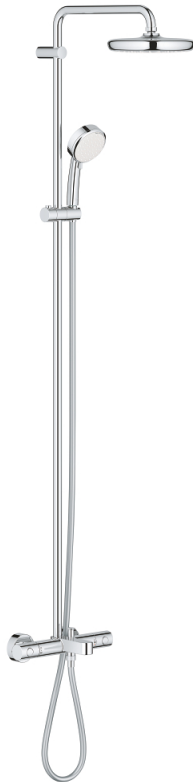

## 26 223 001 TEMPESTA COSMOPOLITAN SYSTEM 210 SISTEM DUȘ CU TERMOSTAT PENTRU CADĂ PENTRU MONTARE PE PERETE

### DESCRIEREA PRODUSULUI

- Colour: cromat
- compus din:
- braț de duș 390 mm orizontal cu rotire 45°
- baterie cu termostat cu elemente aparente Grohtherm 1000 Cosmopolitan cu funcția Aquadimmer
- permite selectarea între:
- duș fix Tempesta 210 (26 408)
- pulverizare de tip: Rain
- cu racord cu bilă
- unghi de rotație de  $\pm 15^\circ$
- racord cadă
- divertor separat pentru pară de duș
- pară de duș Tempesta Cosmopolitan 100 (27 571)
- 2 tipuri de jet:
- Rain, Jet
- ajustabil în înălțime cu element culisant
- furtun de duș RotaFlex TwistStop 1.750 mm 1/2" x 1/2" (28 410)
- GROHE TurboStat cartuș compact cu termoelement din ceară
- GROHE SafeStop - oprire de siguranță la 38°C
- limitare opțională de temperatură la 43°C GROHE SafeStop Plus inclusă
- pulverizare perfectă cu tehnologia GROHE DreamSpray
- suprafață GROHE Long-Life
- sistem anti-calcar SpeedClean
- Inner WaterGuide pentru o durabilitate crescută în utilizare
- funcția TwistStop pentru prevenirea răsucirii furtunului
- compatibil cu boilere de la 18 kW/h
- debit minim 7 l/min.